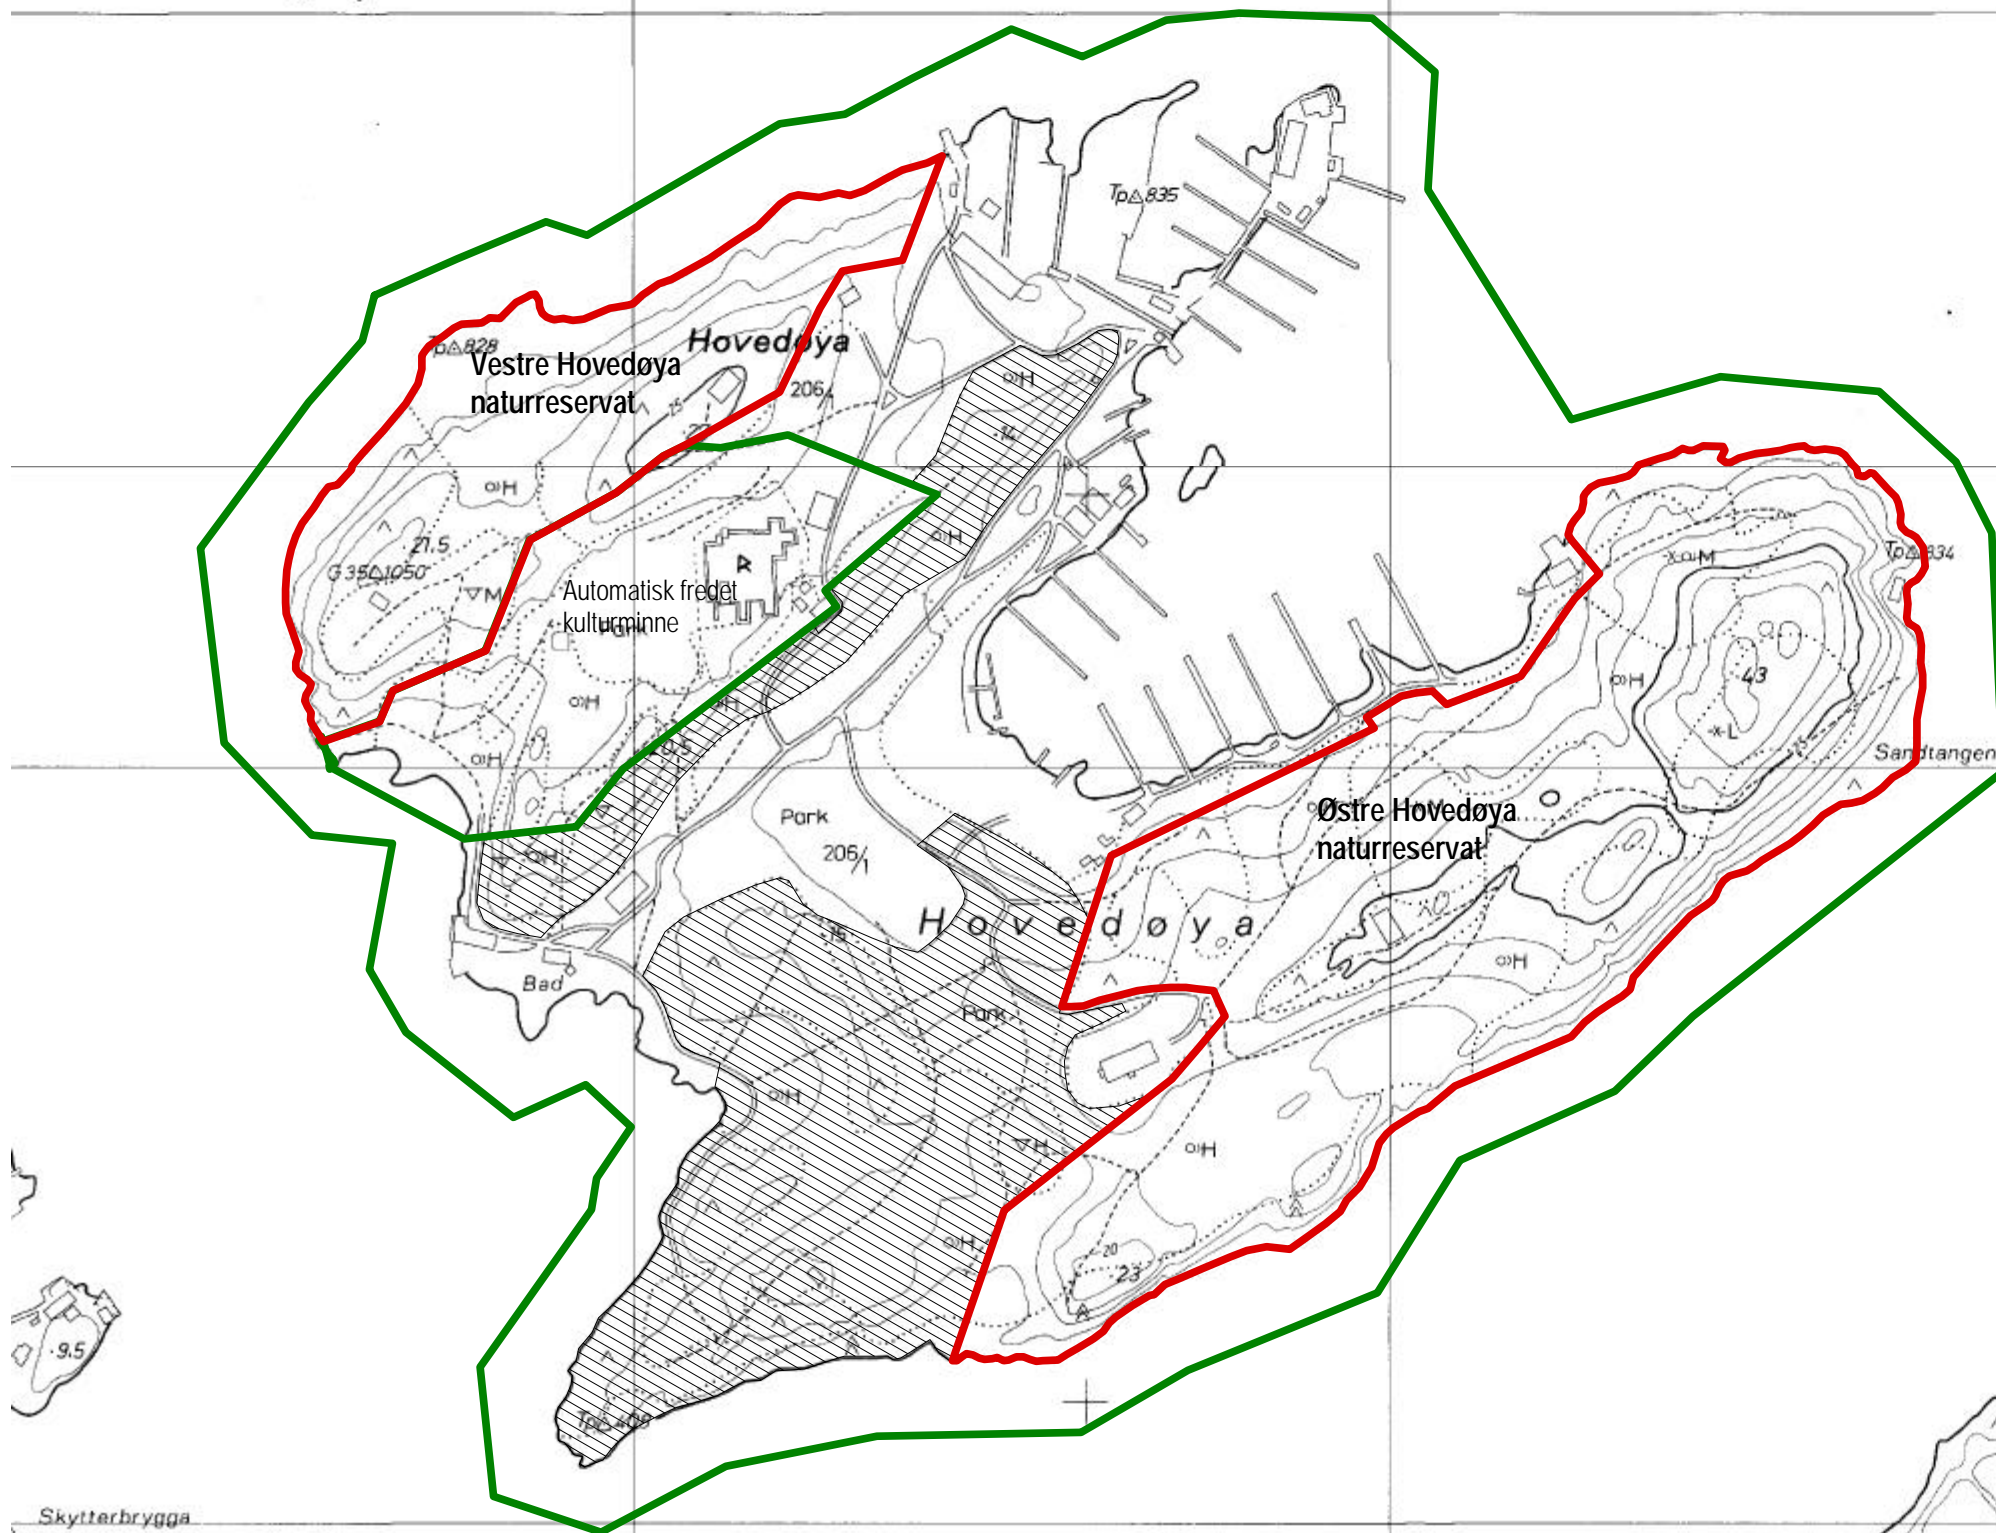

HOVEDØYA LANDSKAPSVERNOMRÅDE med plantelivsfredning

ØSTRE OG VESTRE HOVEDØYA NATURRESERVATER

Oslo kommune og fylke

Grense for landskapsvernområde 
Grense for naturreservater 

Plantelivsfredning 

Kartgrunnlag: N5-raster

Kartblad: co 044, co 045

Målestokk: 1:5000

Miljøverndepartementet, februar 2006.

Skytterbrygga

Nordre

Søndre

Østre Sjurøyka