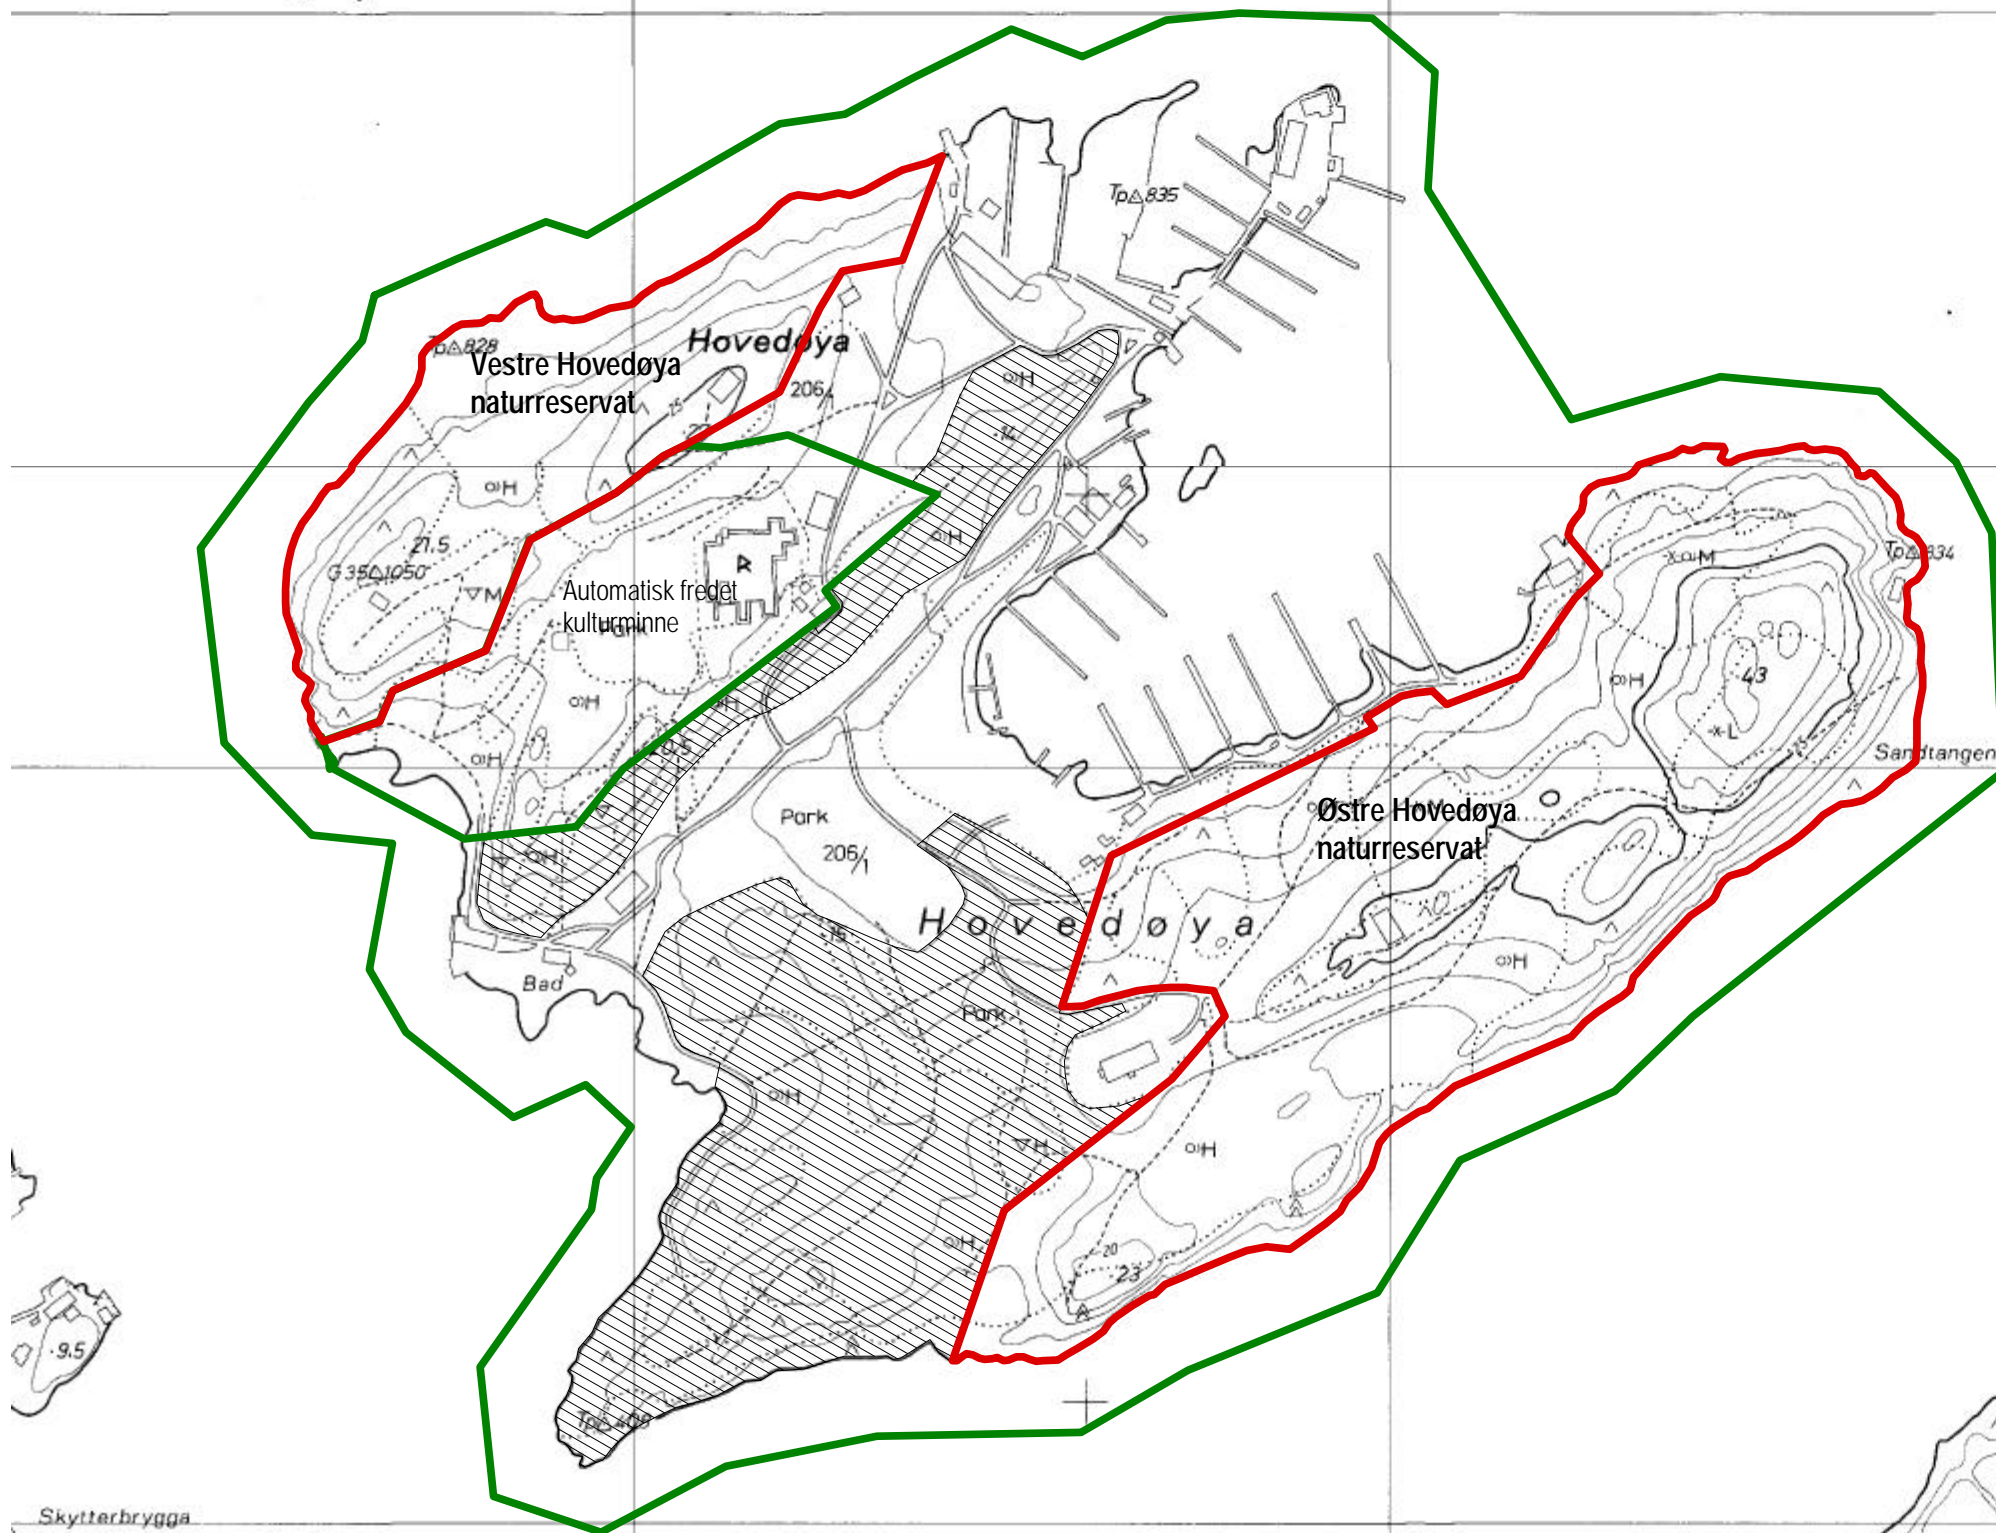

HOVEDØYA LANDSKAPSVERNOMRÅDE med plantelivsfredning

ØSTRE OG VESTRE HOVEDØYA NATURRESERVATER

Oslo kommune og fylke

Grense for landskapsvernområde 
Grense for naturreservater 

Plantelivsfredning 

Kartgrunnlag: N5-raster

Kartblad: co 044, co 045

Målestokk: 1:5000

Miljøverndepartementet, februar 2006.

Skytterbrygga

ya

Nordre

Søndre

rdre Sjursoykal